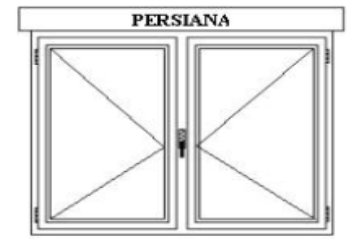

MEDIDA FIJA
AHORRO
VENTA DIRECTA EN FABRICA

VENTANAS 2 HOJAS PRACTICABLES

CONSULTE EN NUESTRA WEB TODAS LAS TARIFAS SEGÚN MODELOS Y COLORES DE VENTANA DISPONIBLES

<http://www.viudademanuelvicente.es>

ALUMINIO-MADERA

SERIE ROCOSAN DE 60/mm.
BLANCO EXTERIOR-ROBLE INTERIOR,
VIDRIO 4-18-4, CAJÓN PVC LAMA ALUMINIO

ALTO(mm)	ANCHO(mm)			
	1100	1200	1300	1400
1000	528,63 €	540,14 €	555,62 €	573,24 €
1100	547,62 €	563,58 €	582,19 €	600,48 €
1200	570,78 €	589,42 €	608,76 €	627,73 €
1300	596,96 €	616,25 €	636,30 €	655,91 €
1400	622,78 €	642,76 €	663,53 €	683,82 €
1500	656,47 €	677,12 €	698,51 €	719,59 €