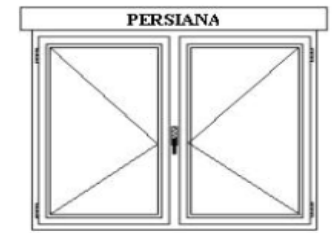

**Vda. de Manuel Vicente**

MEDIDA FIJA  
**AHORRO**  
VENTA DIRECTA EN FABRICA

VENTANA 2 HOJAS PRACTICABLES

**CONSULTE EN NUESTRA WEB TODAS LAS TARIFAS SEGÚN MODELOS Y COLORES DE VENTANAS DISPONIBLES**

<http://www.viudademanuelvicente.es>

**PVC**

SERIE EUROFUTUR DE 70/mm DOBLE JUNTA  
BLANCO, VIDRIO 4-12-4,  
CAJÓN PVC LAMA ALUMINIO

ALTO(mm)	ANCHO(mm)			
	1100	1200	1300	1400
1000	<b>307,12 €</b>	<b>311,46 €</b>	<b>319,70 €</b>	<b>327,62 €</b>
1100	<b>312,87 €</b>	<b>319,65 €</b>	<b>329,42 €</b>	<b>337,74 €</b>
1200	<b>320,71 €</b>	<b>329,15 €</b>	<b>339,40 €</b>	<b>348,14 €</b>
1300	<b>330,20 €</b>	<b>338,97 €</b>	<b>349,59 €</b>	<b>358,66 €</b>
1400	<b>339,69 €</b>	<b>348,86 €</b>	<b>359,93 €</b>	<b>369,40 €</b>
1500	<b>356,65 €</b>	<b>366,24 €</b>	<b>377,79 €</b>	<b>387,67 €</b>